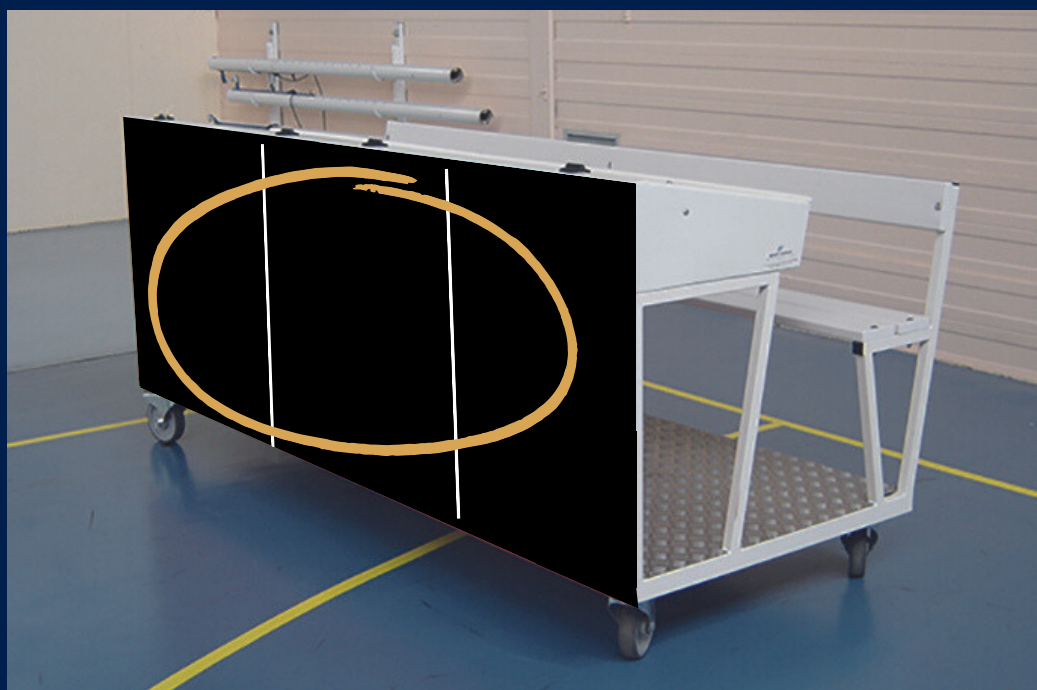

PANNEAU PUBLICITAIRE SUR LA TABLE DE MARQUE

Panneau 150 cm x 100cm : 1 000 €